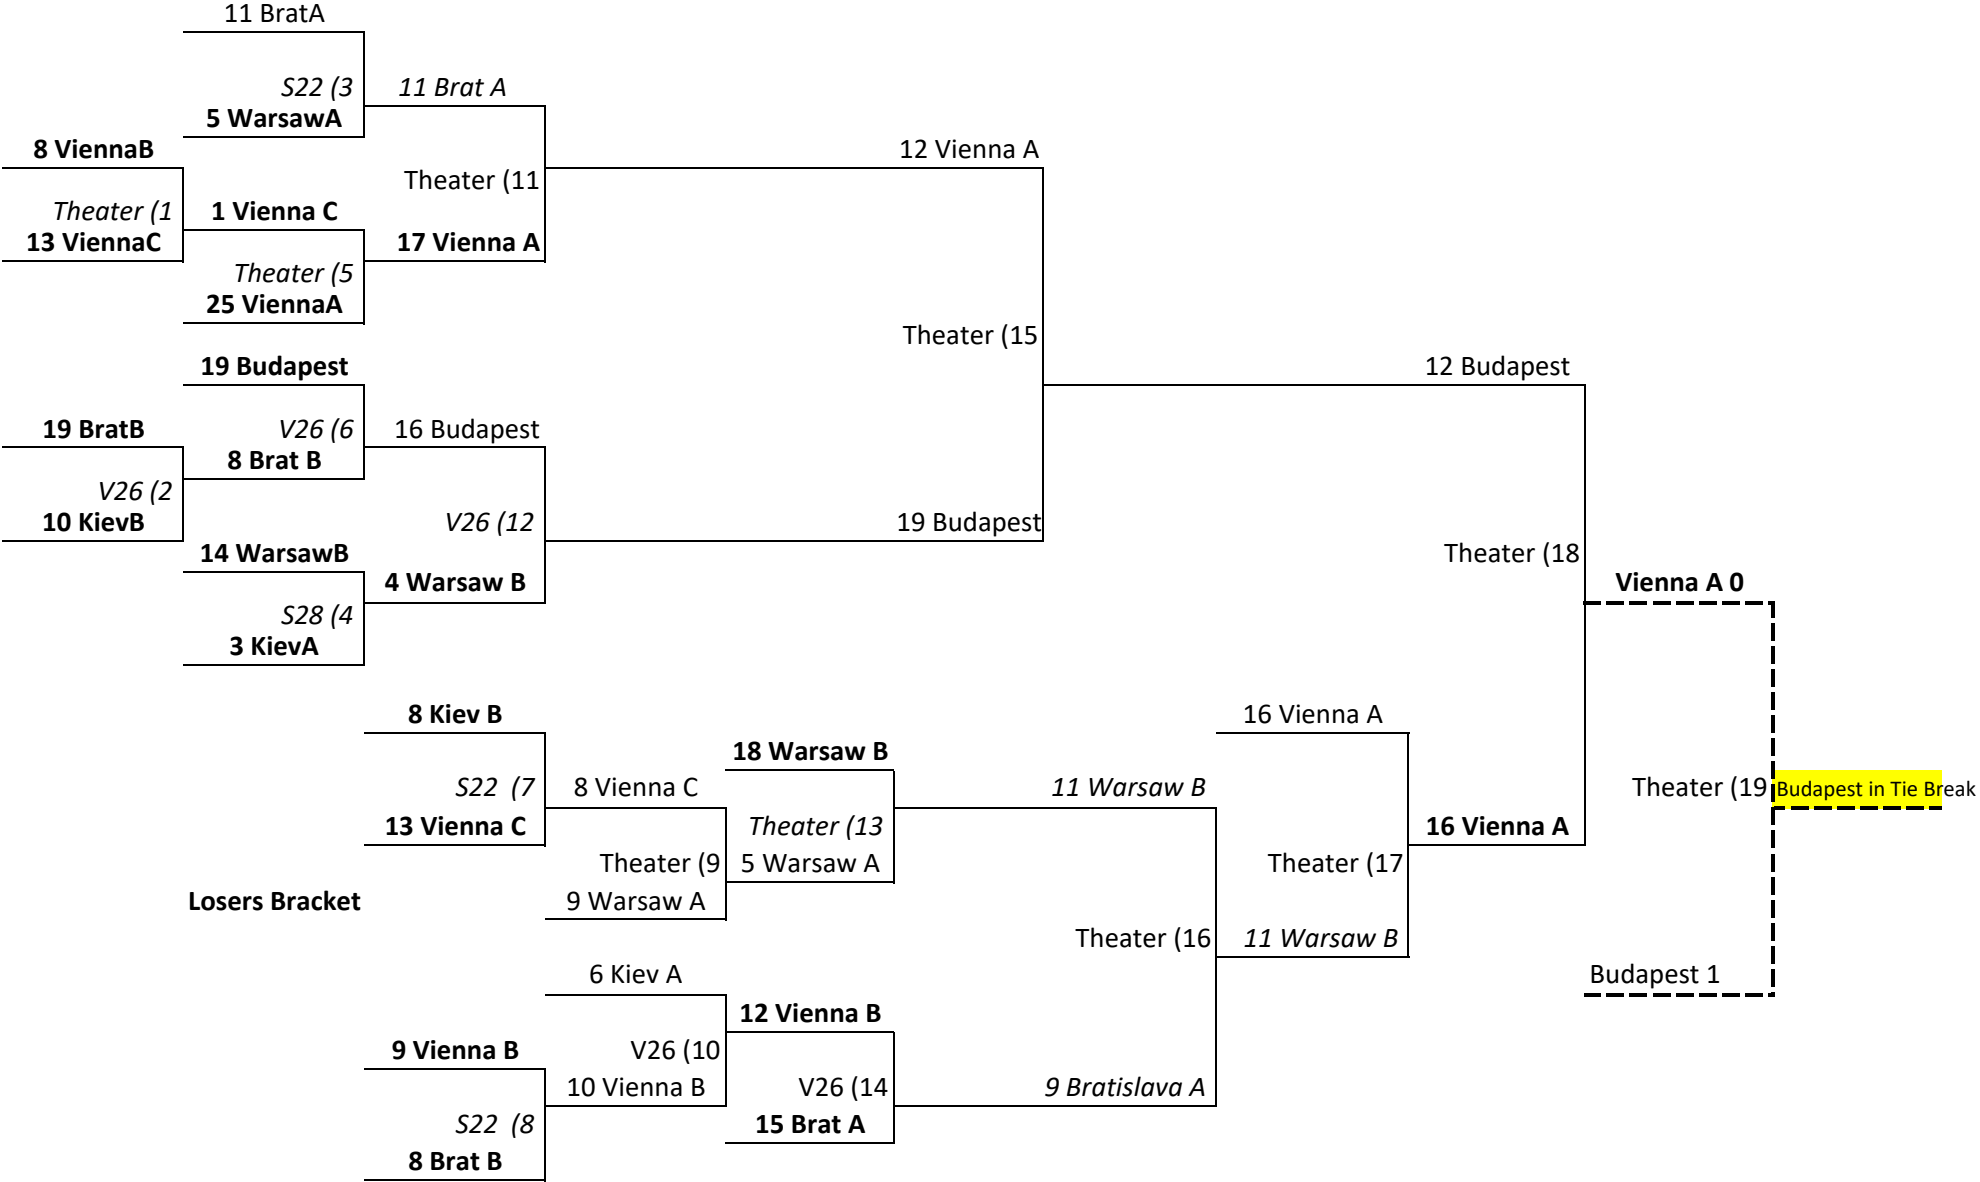

Saturday: Double Elimination

9:00	9:30	10:00	10:30	11:00	11:30	12:00	12:30	13:00	13:30
------	------	-------	-------	-------	-------	-------	-------	-------	-------

9:00	9:30	10:00	10:30	11:00	11:30	12:00	12:30	13:00	13:30
------	------	-------	-------	-------	-------	-------	-------	-------	-------